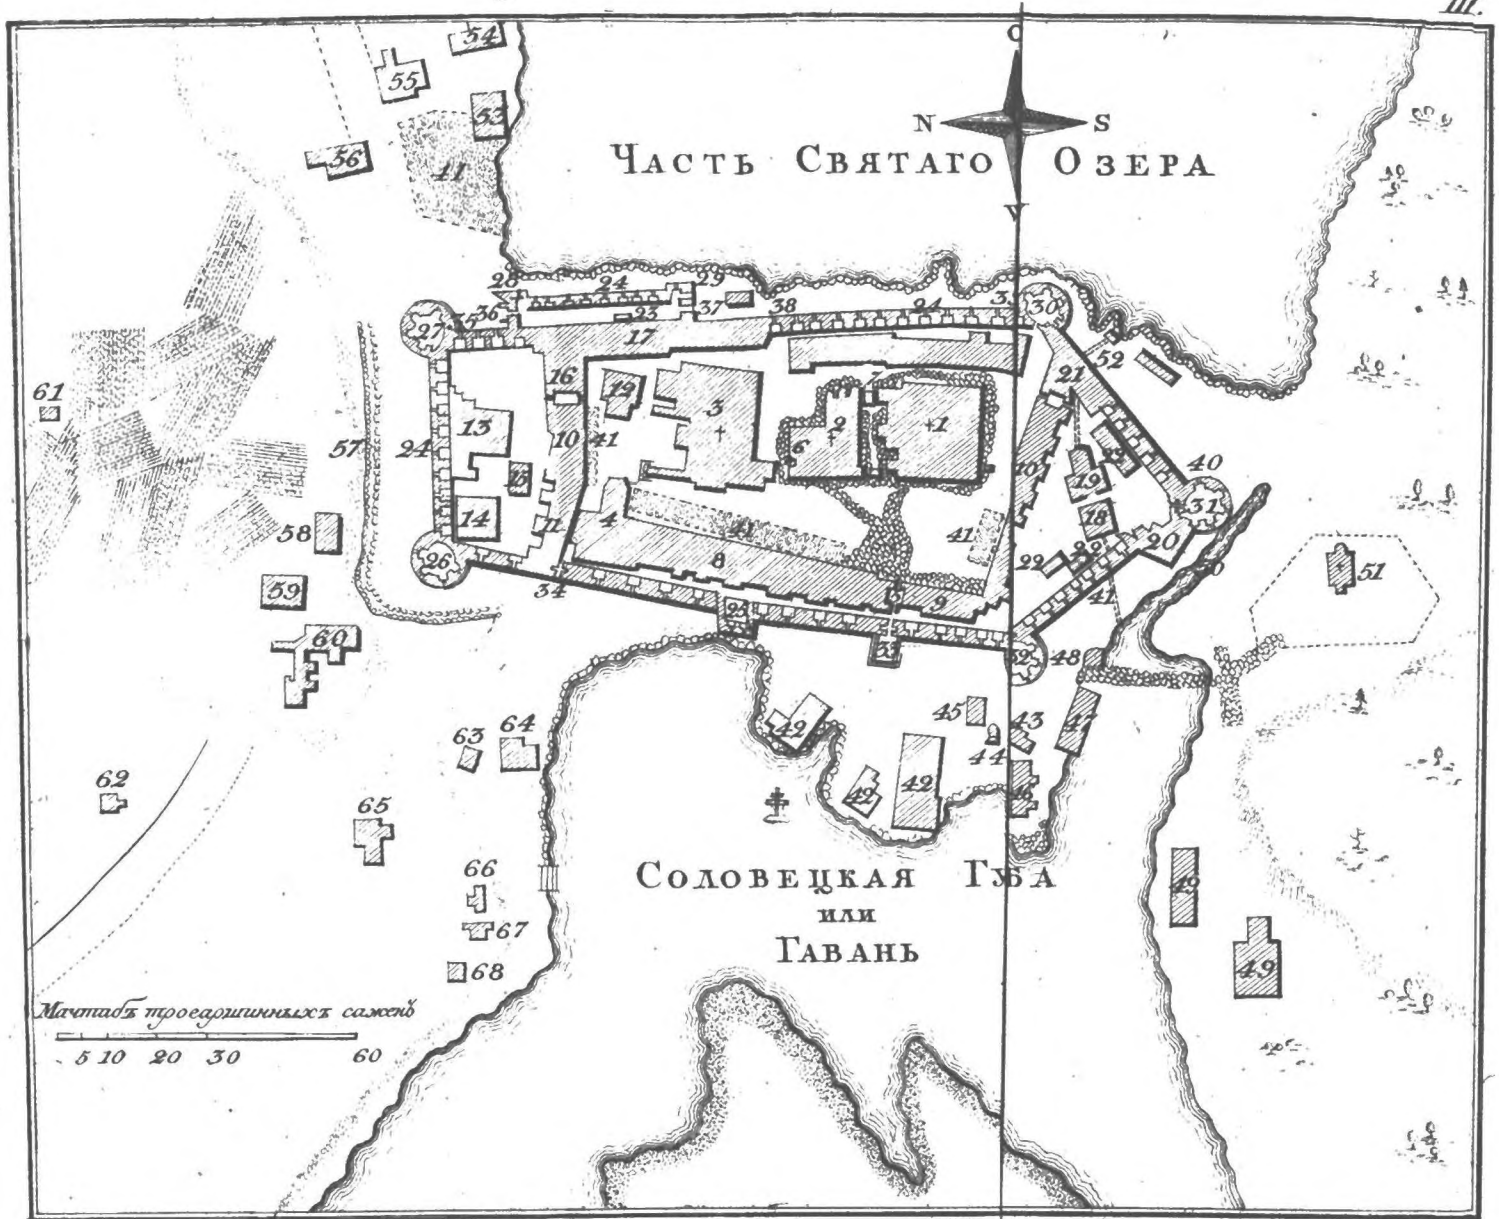

Планъ мѣстъ
 прилежащихъ
 къ Курортнов-
 кой волости гдѣ
 родился Г. Ло-
 моносовъ.

Изданъ сей Планъ 1788 г.

ЧАСТЬ КАНДАЛАКСКОЙ ГУБЫ

Самбокутской Дачки

ДВИНСКАЯ ГУБА

БЕРЕГЪ

КАРТА

Представляющая среднюю часть Вѣлаго моря и за-

Планъ Ставропигиальнаго Соловецкаго Монастыря.

III.

Къ ис. Благо Моря Т. Острова.